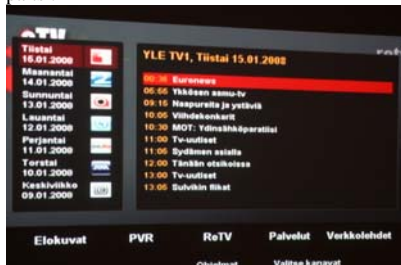

## eTV ja ReTV

Kuuskaista on tuonut kuituverkkoon eTV-palvelun, jonka myötä asiakas saa tallentaa kaikki haluamansa ilmaiskanavat jatkuvasti seitsemäksi päiväksi eli kokonaisen viikon ohjelmat ovat katsottavissa. Erityisen hieno palvelu on silloin, kun ohitse mennyt ohjelma on jäänyt epähuomiossa katsomatta ja aamulla työpaikan kahvipöydässä toiset keuhuvat sen katsoneensa. Ei muuta kuin kotona illalla tallennusta seuraamaan ja mistään ei jäänyt kukaan paitsi.